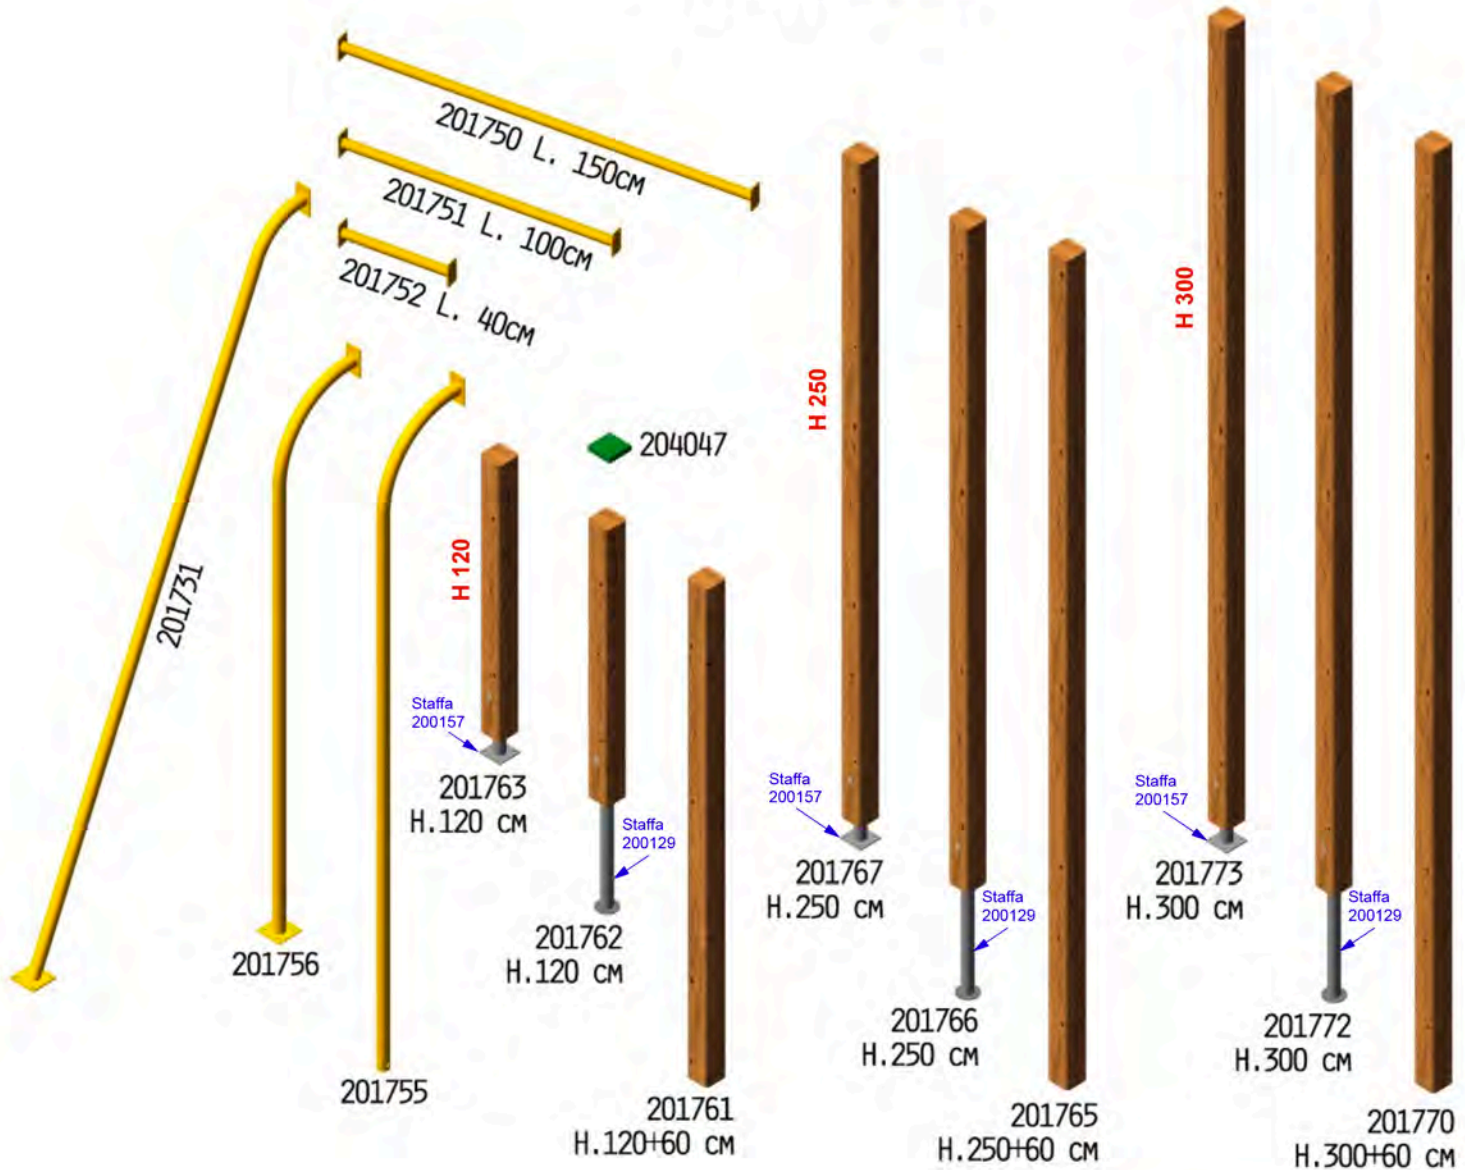

WORKOUT EASY COMPONENTS

COMPONENTI PER PALESTRE
MONTANTI SEZIONE 9x9 CM
SBARRE Ø 33 MM
PERTICHE Ø 42 MM
STAFFE IN ACCIAIO ZINCATO
VITI COMPRESSE

011380
PARALLETTES

011386
PLYO BOX

art. 204047
KIT COPRI MONTANTE 9x9
con vite Ø 5x50mm